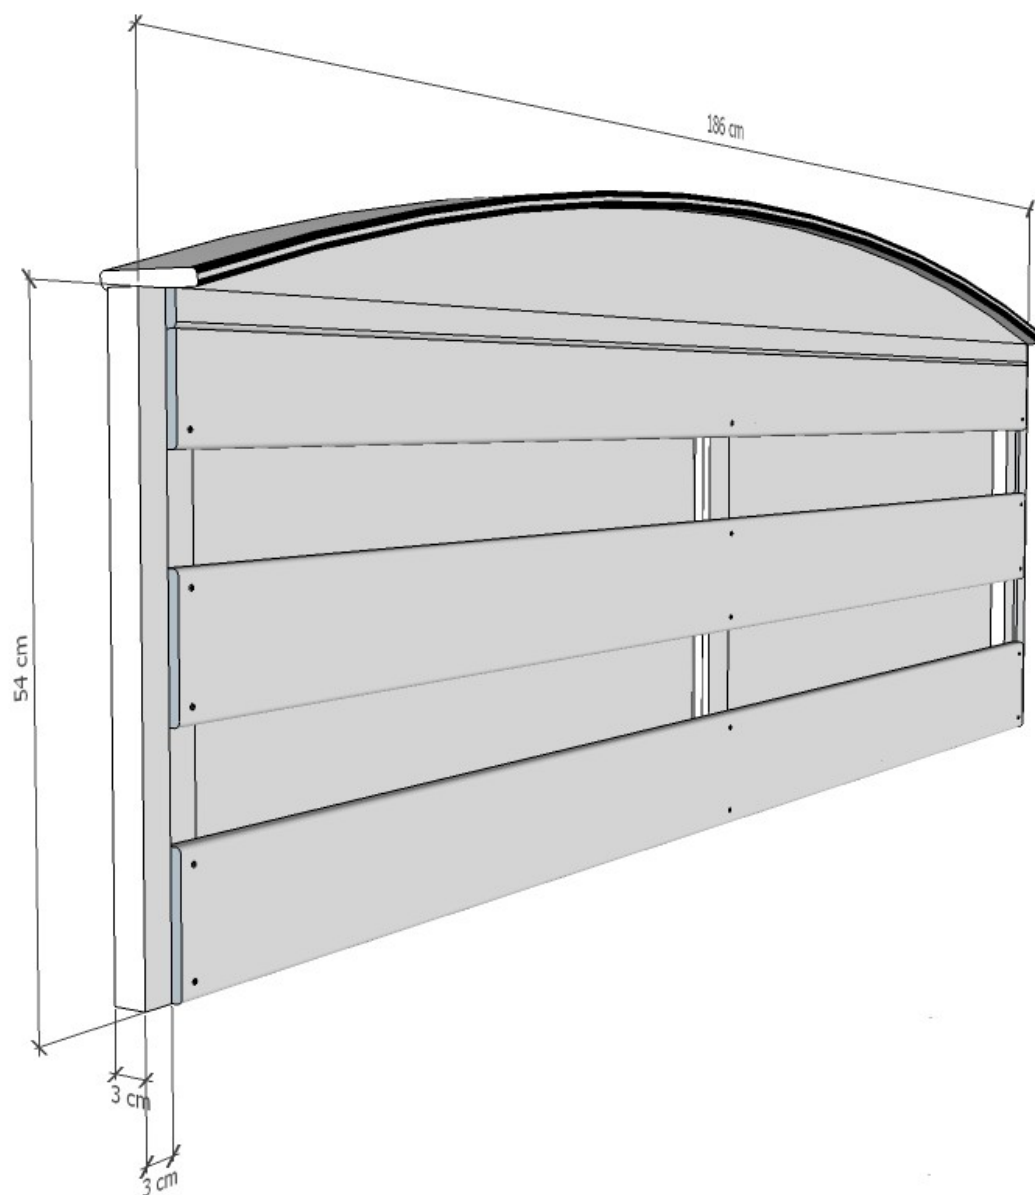

Houten schutsel 186 x 54 cm MET BOOG

Artikelnummer : 025040

Gewicht: 9.80 kg

Epicea hout planken 12.5 x 1.5 cm

MAES

BETONFABRIEK

Nieuwedijk 72
2480 Dessel
info@maesbeton.be
T: 014377170
F: 014377190

13 En12839