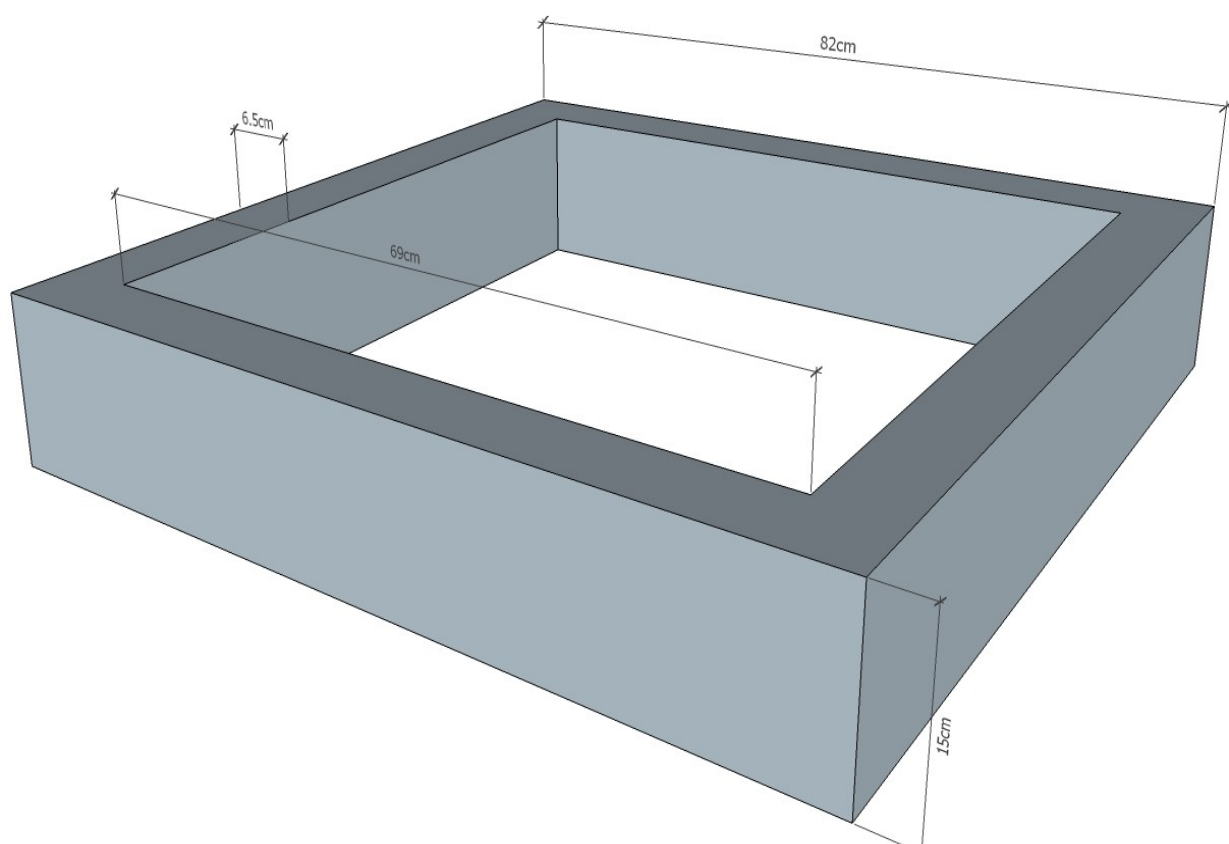

Betonkader 80x80x15 cm

Artikelnummer :110010

Gewicht kader: 64.8 kg

Betonkwaliteit: C35/45

MAES

BETONFABRIEK

Nieuwedijk 72
2480 Dessel
info@maesbeton.be
T: 014377170
F: 014377190

13 En12839