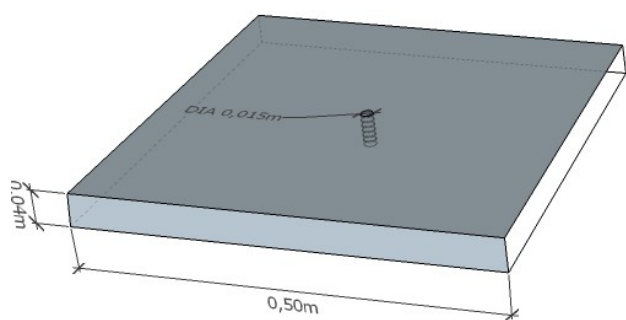

Betonkader 60x60 met deksel 50x50

Artikelnummer kader: 112021

Artikelnummer deksel: 112031

Gewicht kader: 17.60kg

Gewicht deksel 24kg

Betonkwaliteit: C35/45

Wapening deksel net dia 6 55/55

MAES