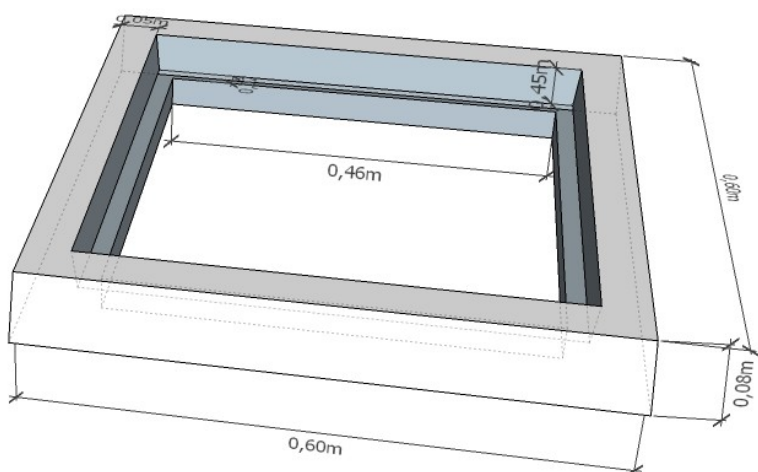

Betonkader 60x60 met deksel 50x50

Artikelnummer kader: 112021

Artikelnummer deksel: 112031

Gewicht kader: 17.60kg

Gewicht deksel 24kg

Betonkwaliteit: C35/45

Wapening deksel net dia 6 55/55

MAES