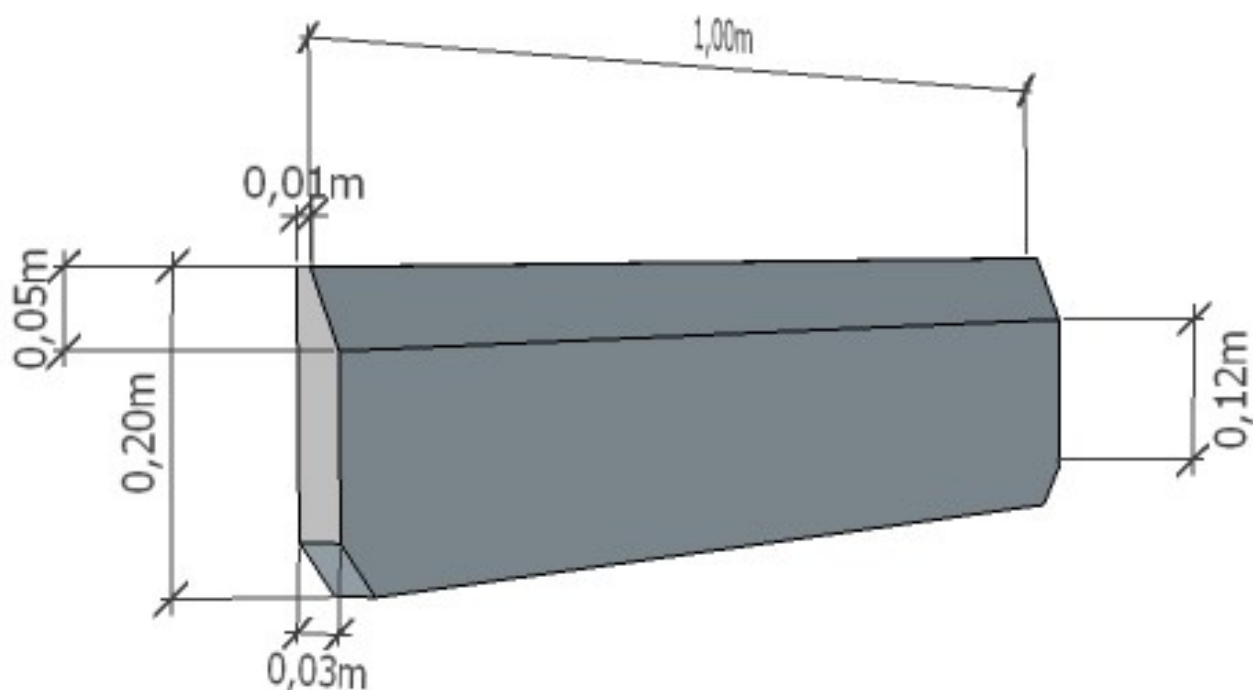

Wirtzboordplaat 20 cm hoog

Artikelnummer: 001004

Gewicht: 12.50 kg

Aantal per wegwerppallet : 100

Betonkwaliteit: C35/45

MAES

BETONFABRIEK

Nieuwedijk 72
2480 Dessel
info@maesbeton.be
T: 014377170
F: 014377190