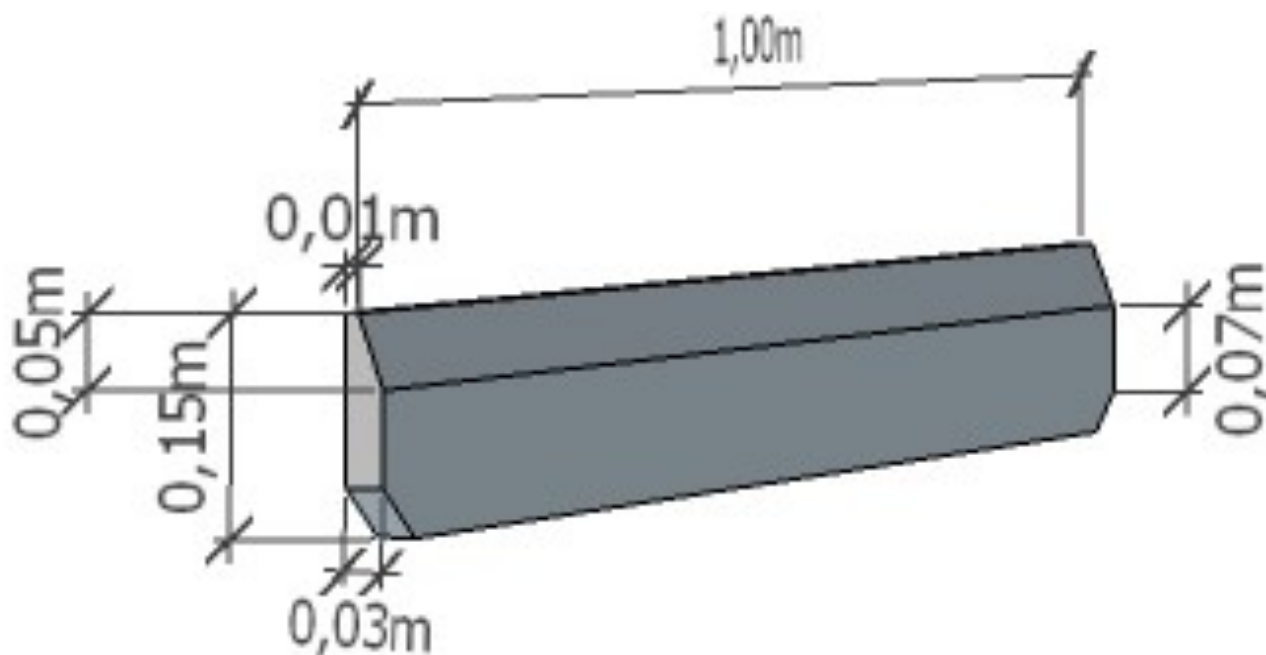

Wirtzboordplaat 15 cm hoog

Artikelnummer: 001003

Gewicht: 10.10 kg

Aantal per wegwerppallet : 120

Betonkwaliteit: C35/45

MAES

BETONFABRIEK

Nieuwedijk 72
2480 Dessel
info@maesbeton.be
T: 014377170
F: 014377190