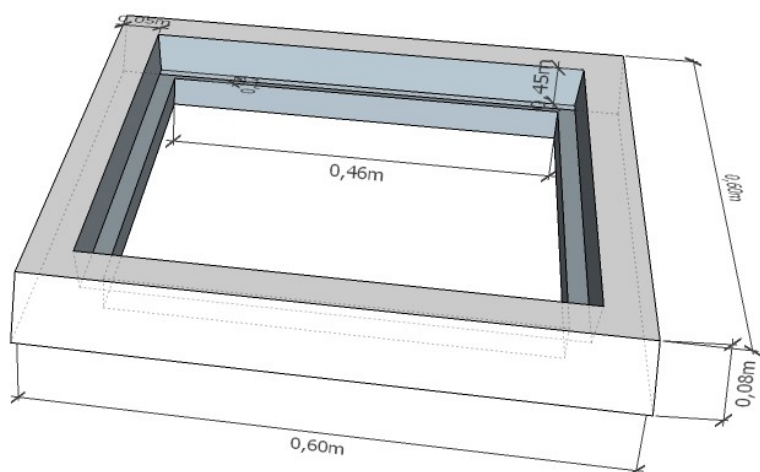

## Betonkader 70x70 met deksel 60x60

Artikelnummer kader: 112022

Artikelnummer deksel: 112032

Gewicht kader: 20.60kg

Gewicht deksel 34.60kg

Betonkwaliteit: C35/45

Wapening deksel net dia 6 55/55

**MAES**