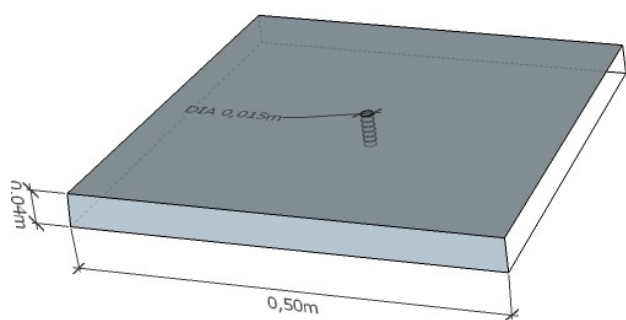

## Betonkader 70x70 met deksel 60x60

Artikelnummer kader: 112022

Artikelnummer deksel: 112032

Gewicht kader: 20.60kg

Gewicht deksel 34.60kg

Betonkwaliteit: C35/45

Wapening deksel net dia 6 55/55

**MAES**