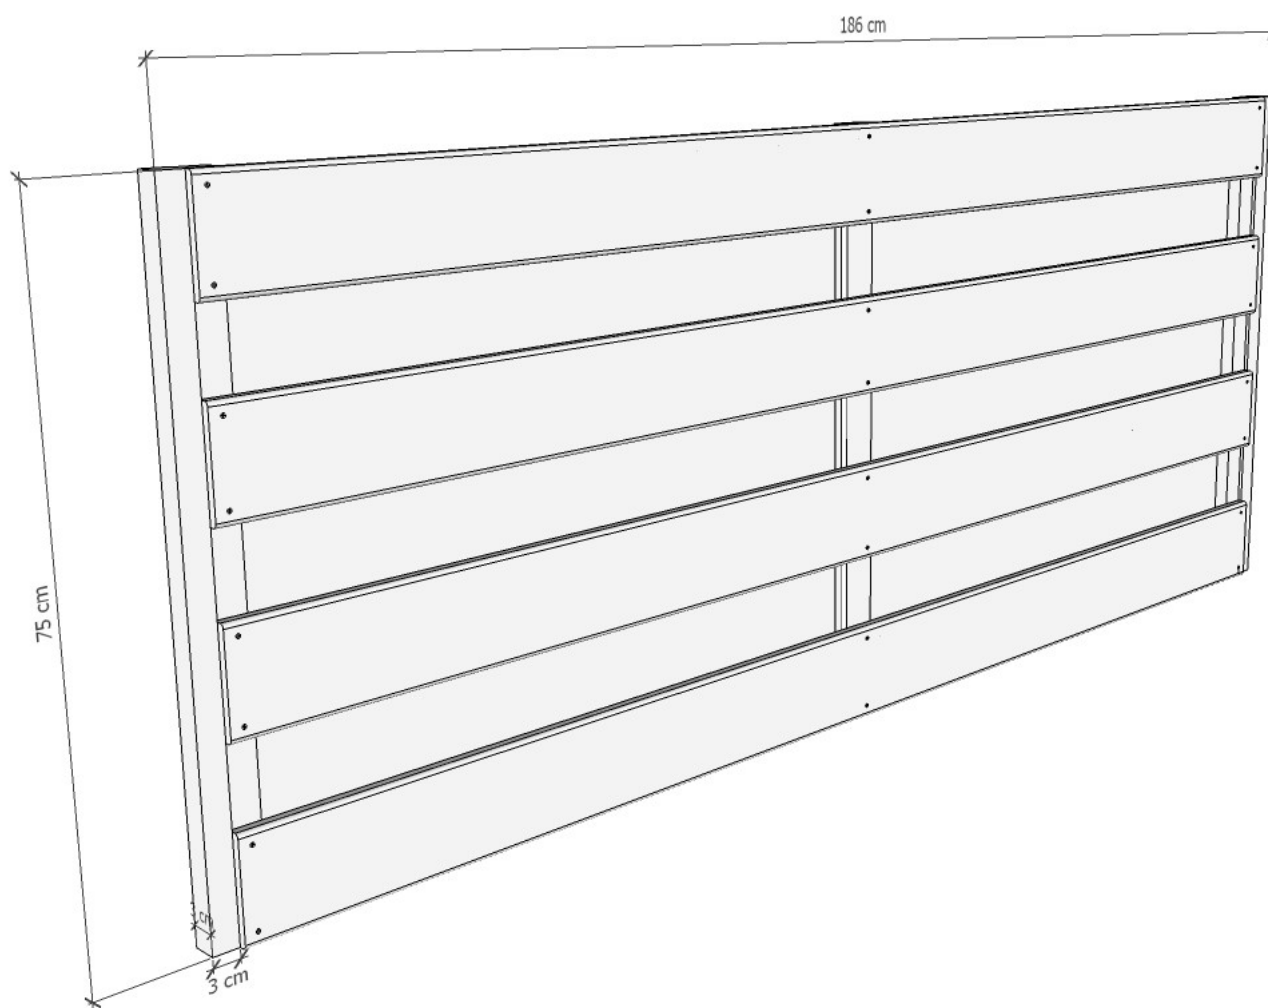

Houten schutsel 186 x 75 cm

Artikelnummer : 025022

Gewicht: 10,83 kg

Epicea hout planken 12.5 x 1.5 cm

MAES

BETONFABRIEK

Nieuwedijk 72
2480 Dessel
info@maesbeton.be
T: 014377170
F: 014377190

13 En12839