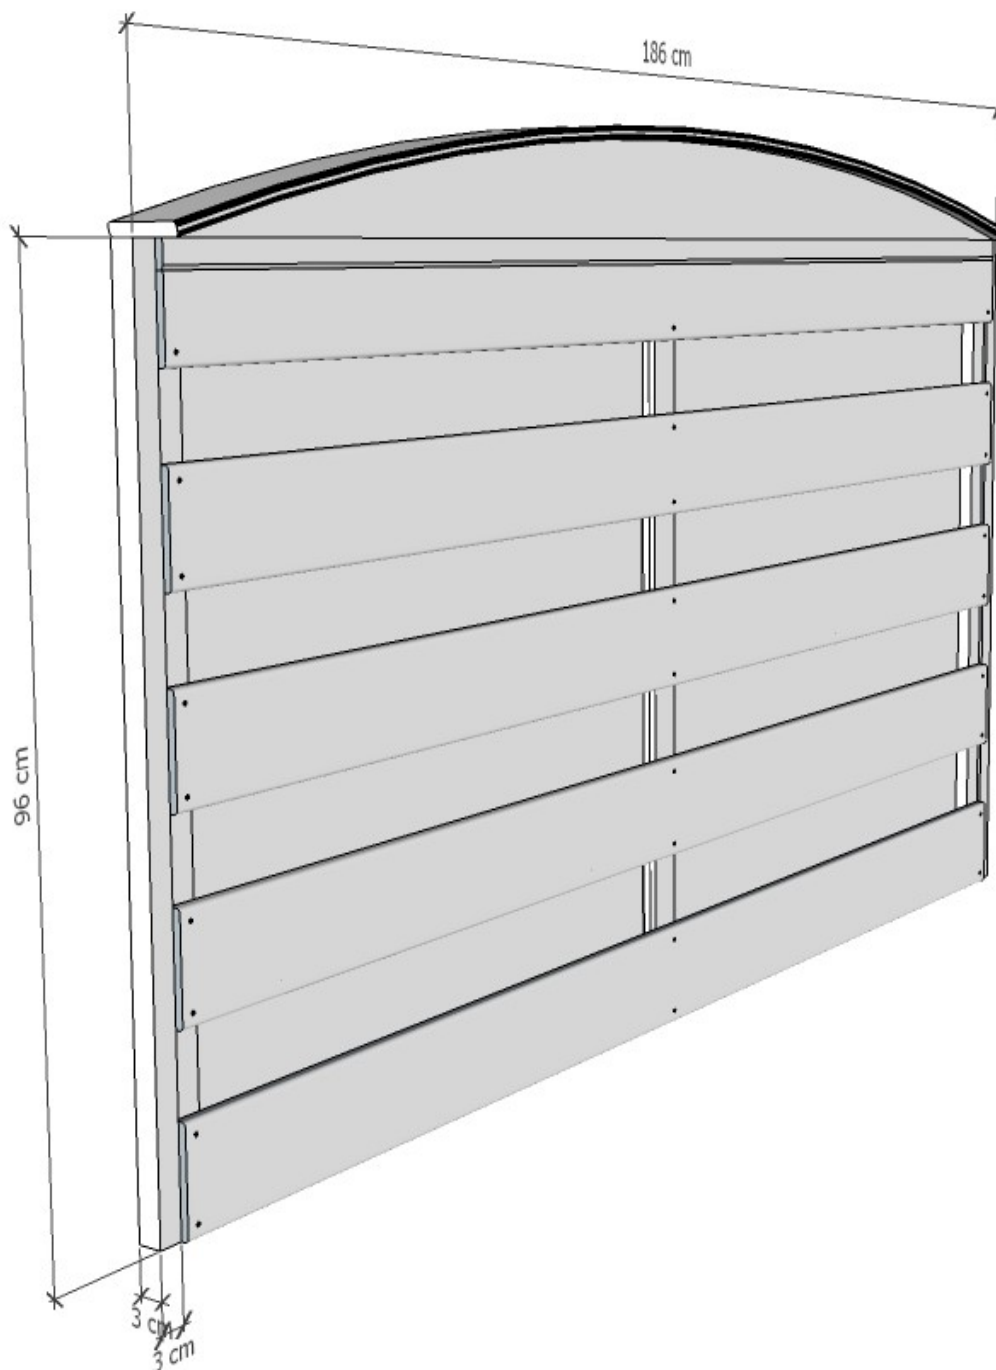

Houten schutsel 186 x 96 cm MET BOOG

Artikelnummer : 025042

Gewicht: 15.86 kg

Epicea hout planken 12.5 x 1.5 cm

MAES

BETONFABRIEK

Nieuwedijk 72
2480 Dessel
info@maesbeton.be
T: 014377170
F: 014377190

13 En12839