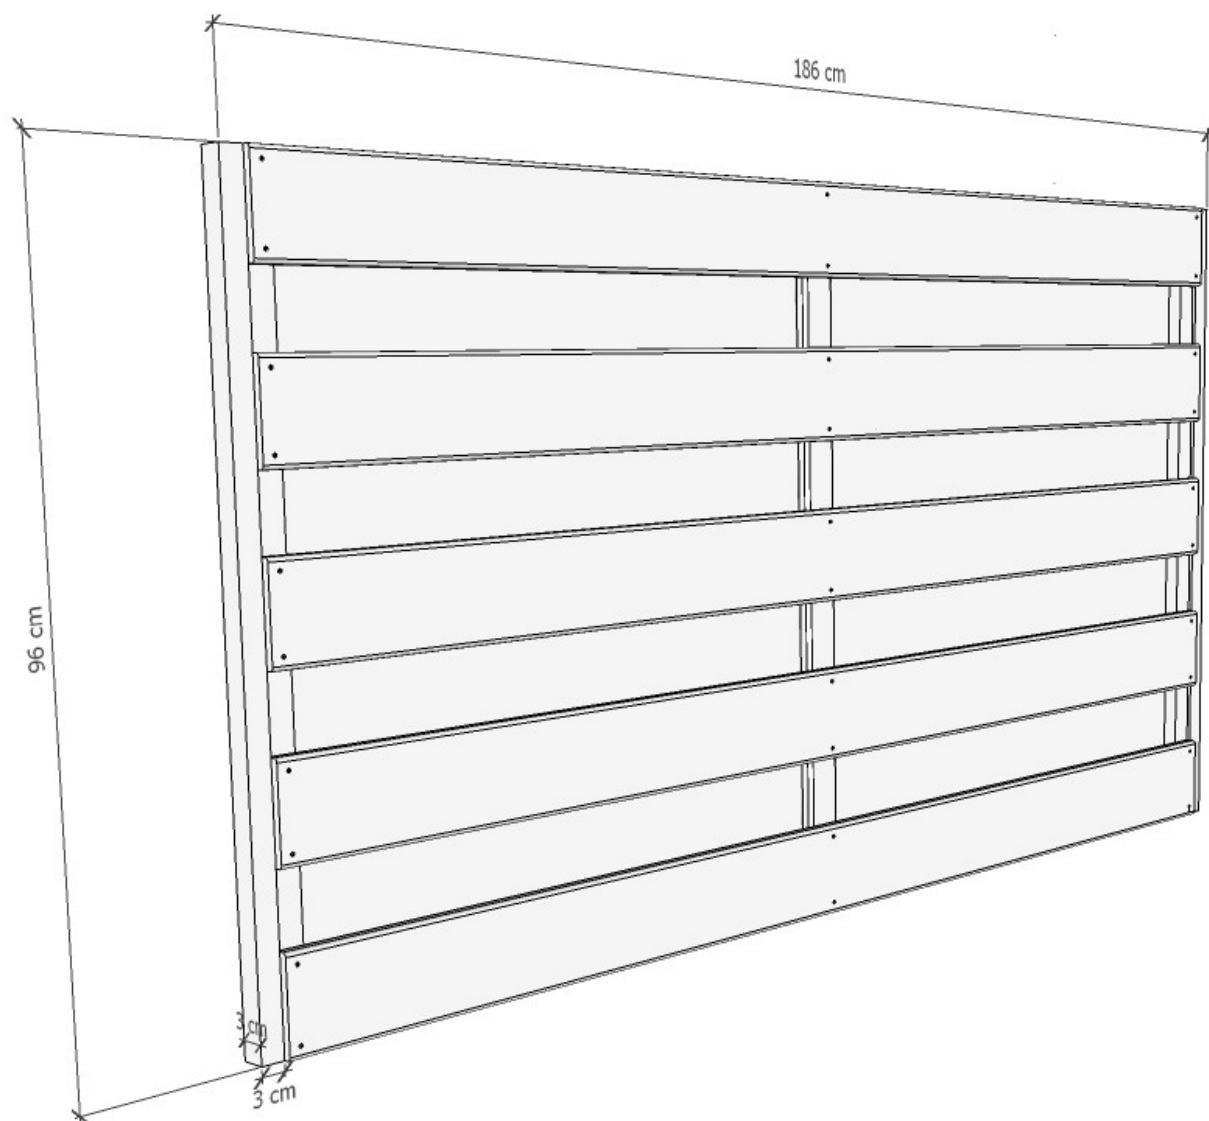

## Houten schutsel 186 x 96 cm

Artikelnummer : 025015

Gewicht: 13,87 kg

Epicea hout planken 12.5 x 1.5 cm

**MAES**

**BETONFABRIEK**

Nieuwedijk 72  
2480 Dessel  
info@maesbeton.be  
T: 014377170  
F: 014377190