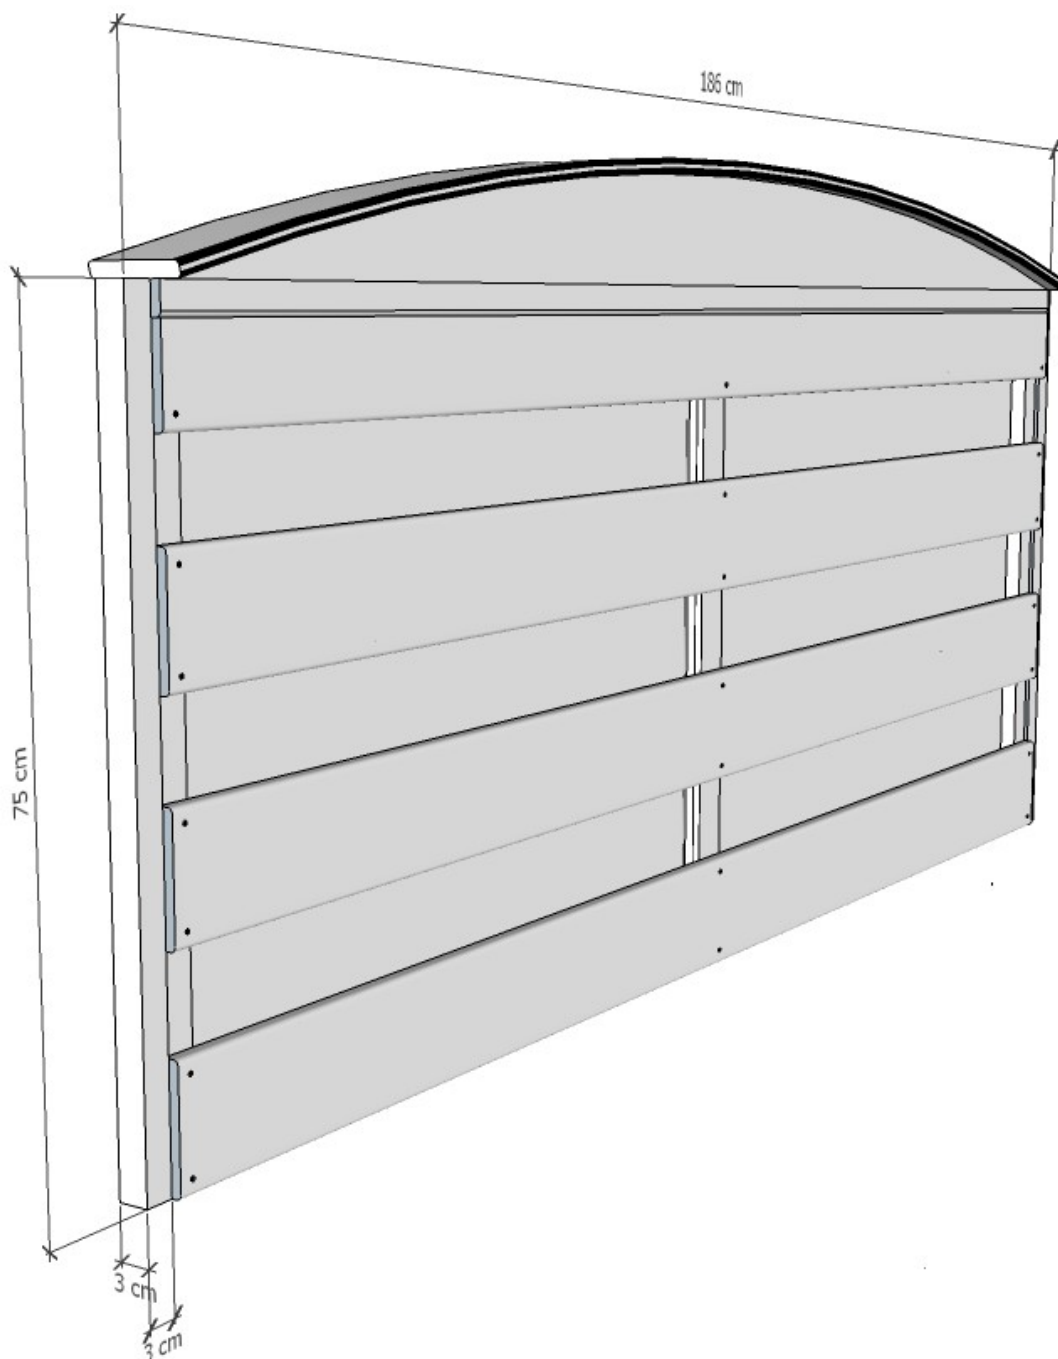

Houten schutsel 186 x 75 cm MET BOOG

Artikelnummer : 025041

Gewicht: 10,83kg

Epicea hout planken 12.5 x 1.5 cm

MAES

BETONFABRIEK

Nieuwedijk 72
2480 Dessel
info@maesbeton.be
T: 014377170
F: 014377190

13 En12839