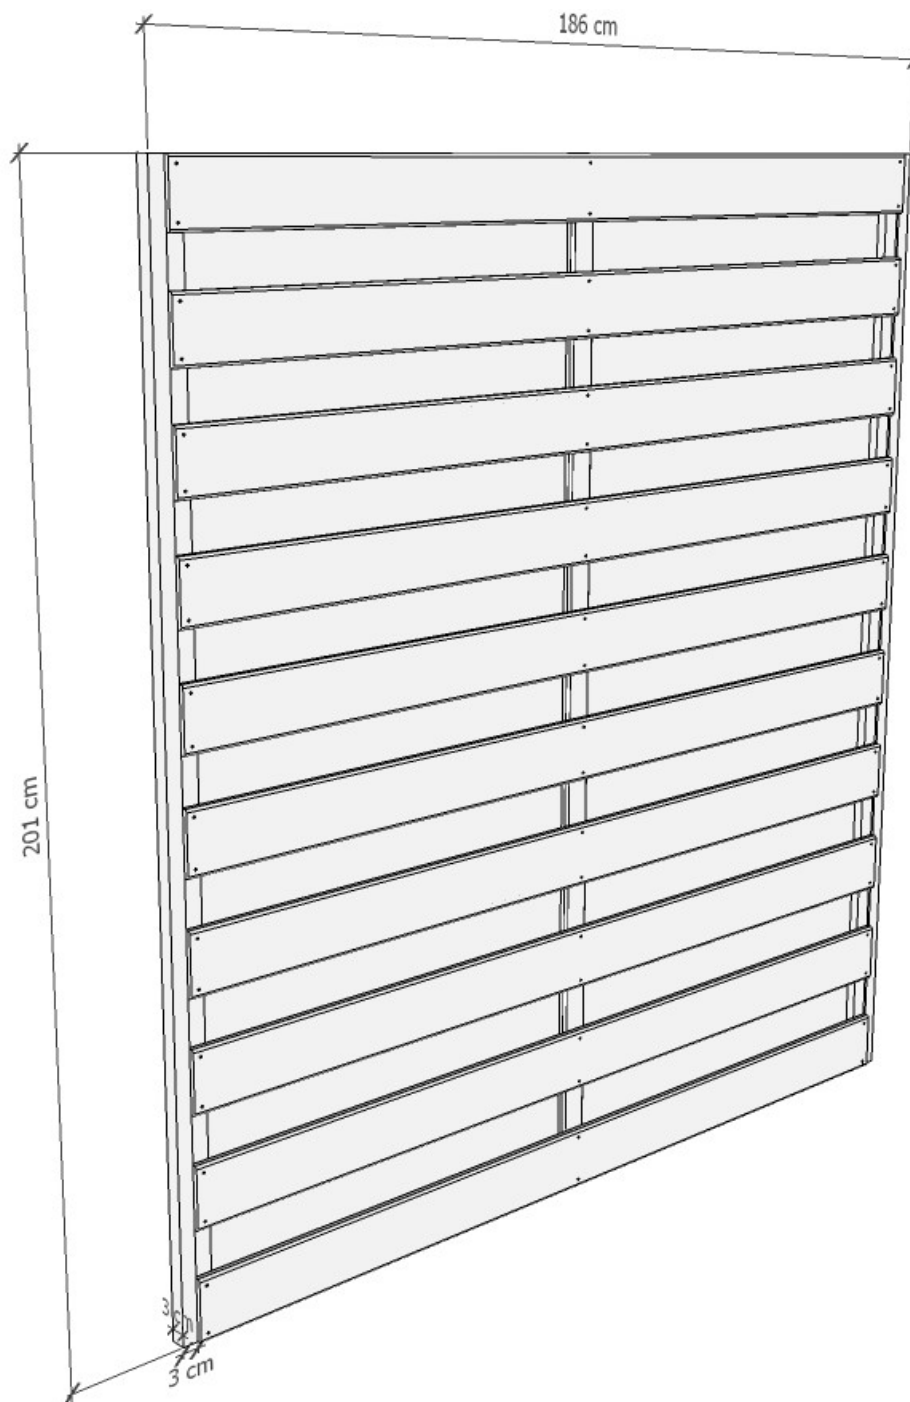

Houten schutsel 186 x 201cm

Artikelnummer : 025051

Gewicht: 29,05 kg

Epicea hout planken 12.5 x 1.5 cm

MAES

BETONFABRIEK

Nieuwedijk 72
2480 Dessel
info@maesbeton.be
T: 014377170
F: 014377190

13 En12839