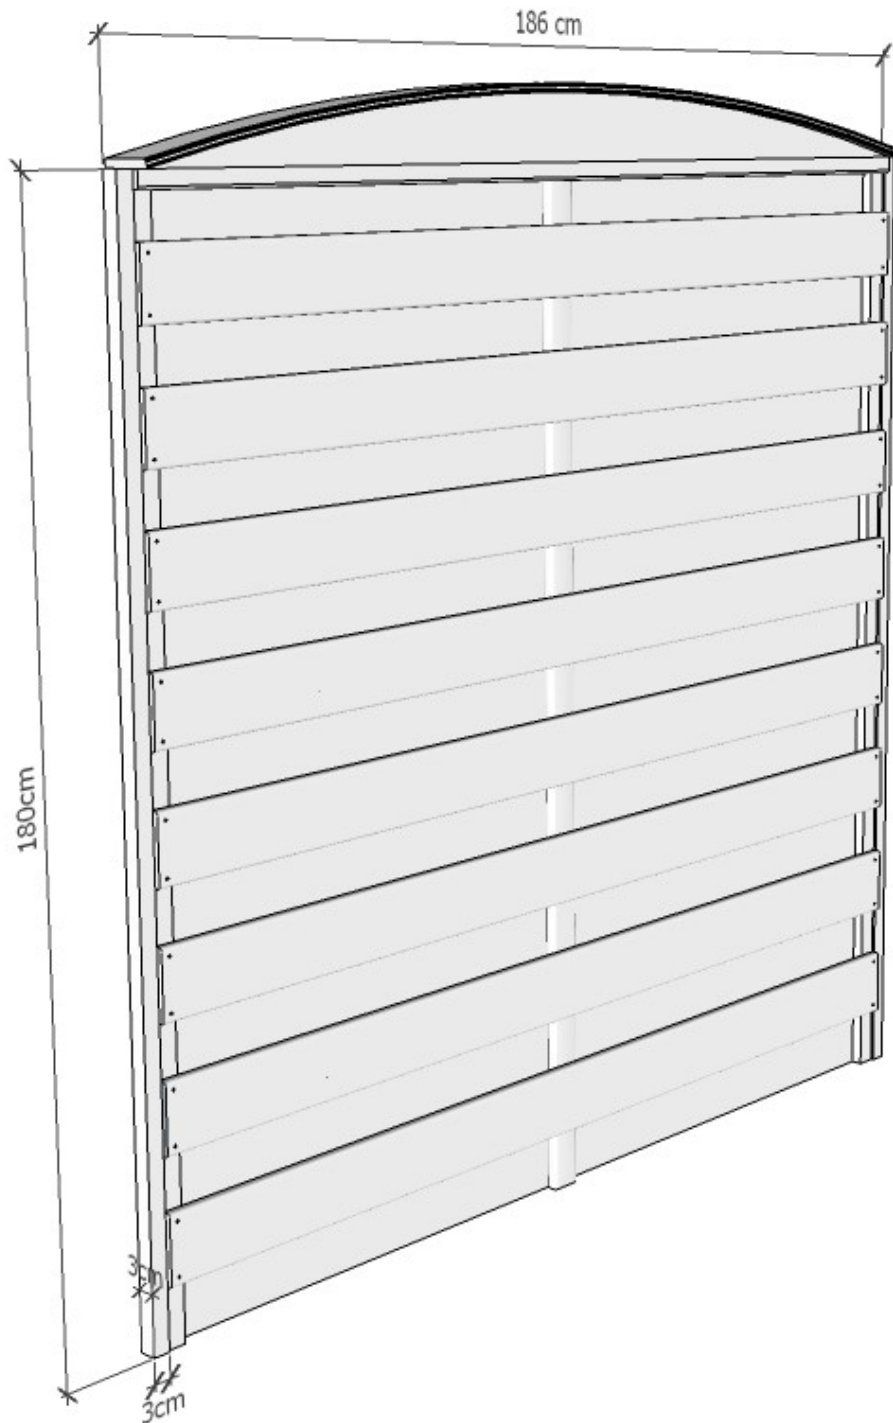

Houten schutsel 186 x 180cm MET BOOG

Artikelnummer : 025010

Gewicht: 28 kg

Epicea hout planken 12.5 x 1.5 cm

MAES

BETONFABRIEK

Nieuwedijk 72
2480 Dessel
info@maesbeton.be
T: 014377170
F: 014377190

13 En12839