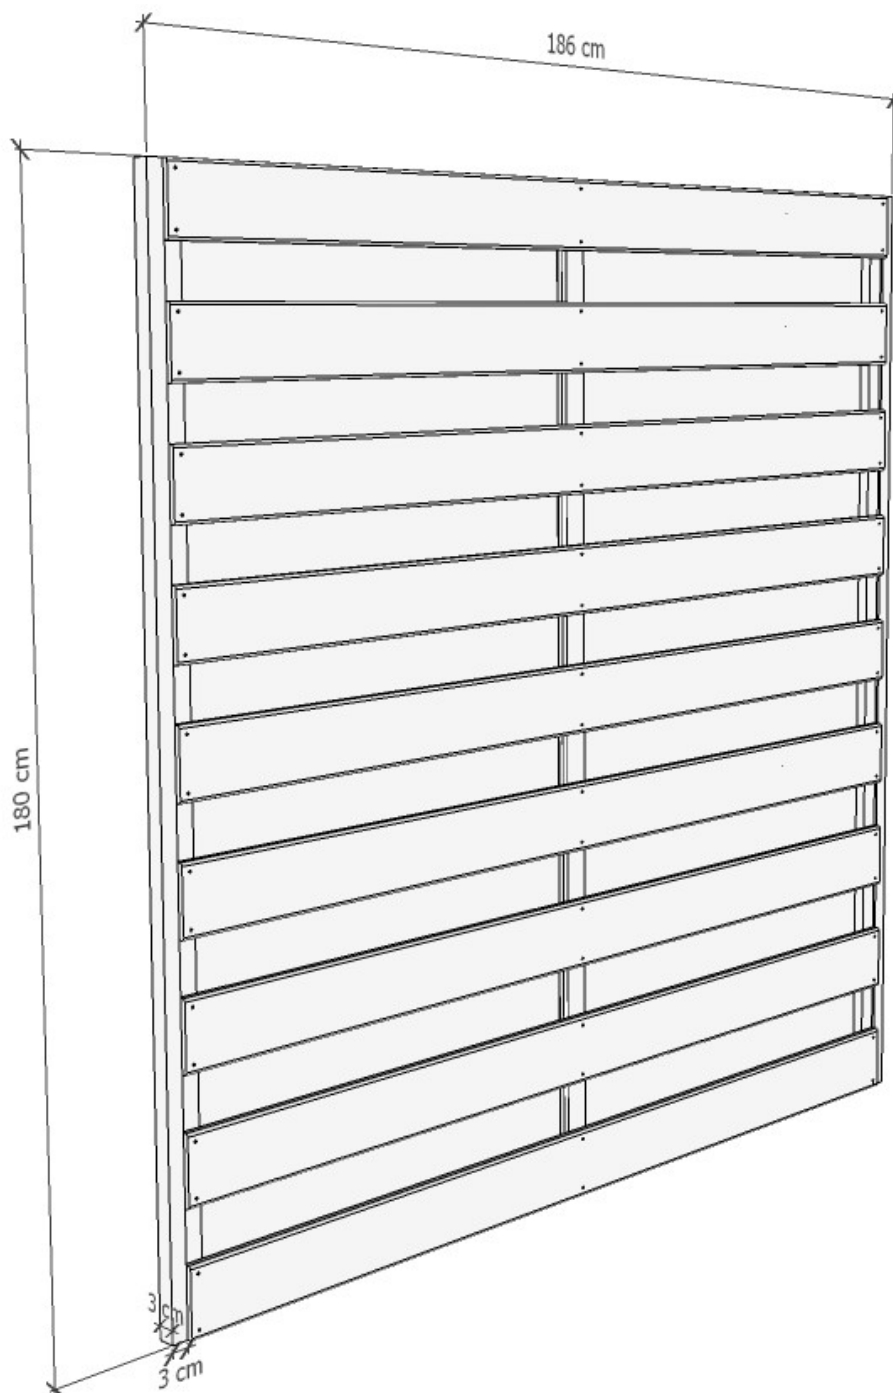

Houten schutsel 186 x 180 cm

Artikelnummer : 025004

Gewicht: 26 kg

Epicea hout planken 12.5 x 1.5 cm

MAES

BETONFABRIEK

Nieuwedijk 72
2480 Dessel
info@maesbeton.be
T: 014377170
F: 014377190

13 En12839