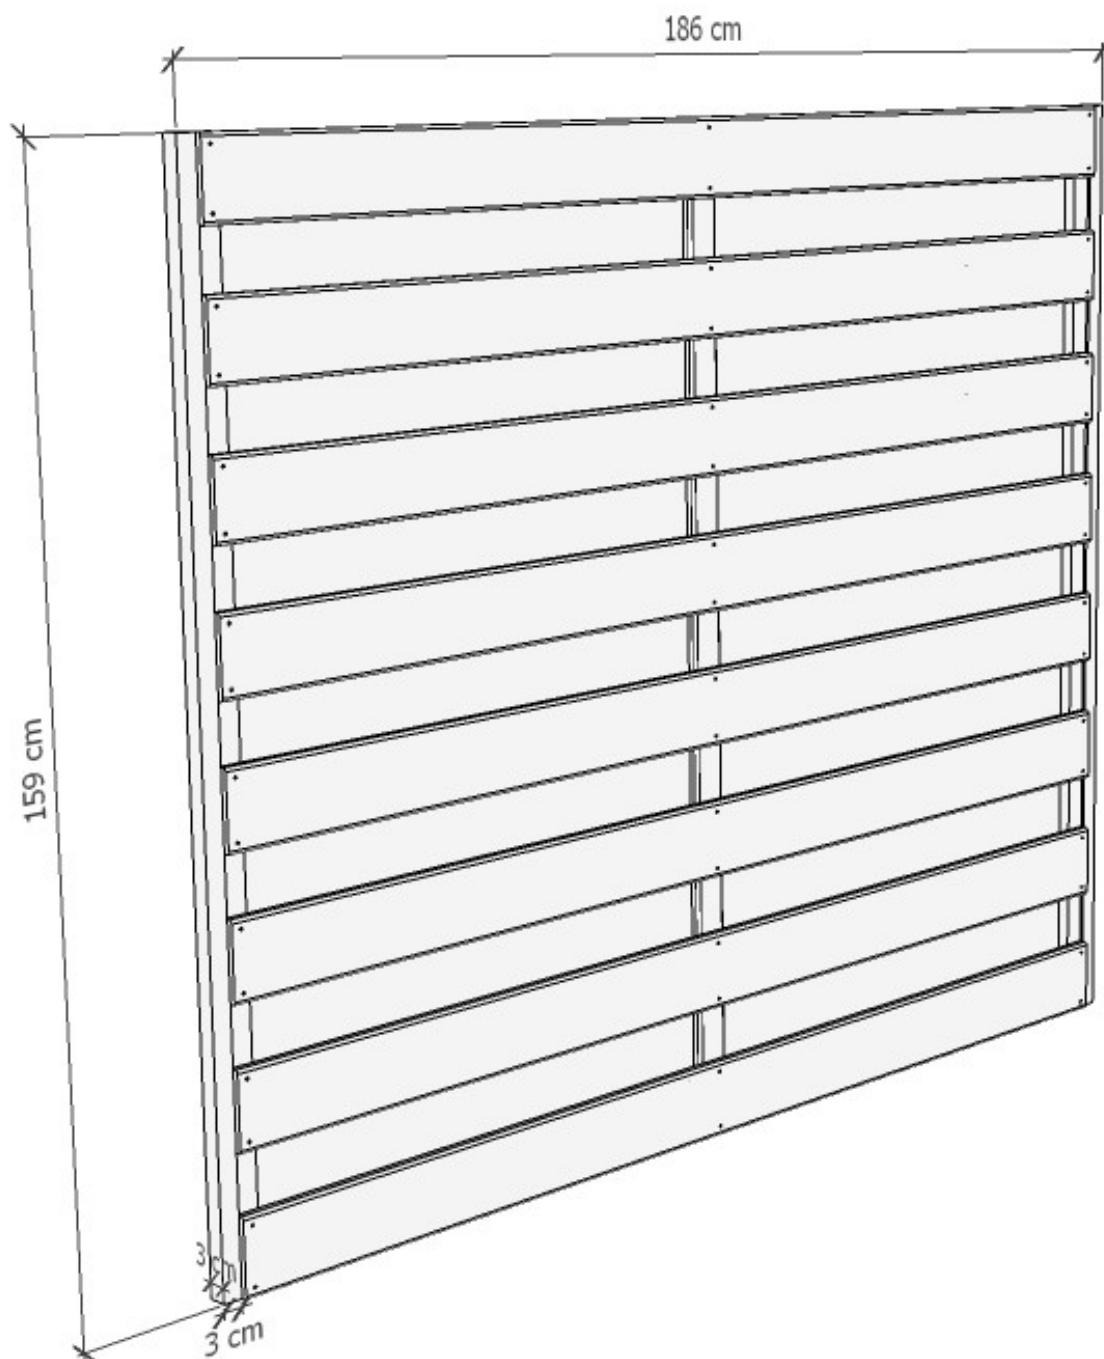

## Houten schutsel 186 x 159 cm

Artikelnummer : 025050

Gewicht: 22.95 kg

Epicea hout planken 12.5 x 1.5 cm

**MAES**

**BETONFABRIEK**

Nieuwedijk 72  
2480 Dessel  
info@maesbeton.be  
T: 014377170  
F: 014377190