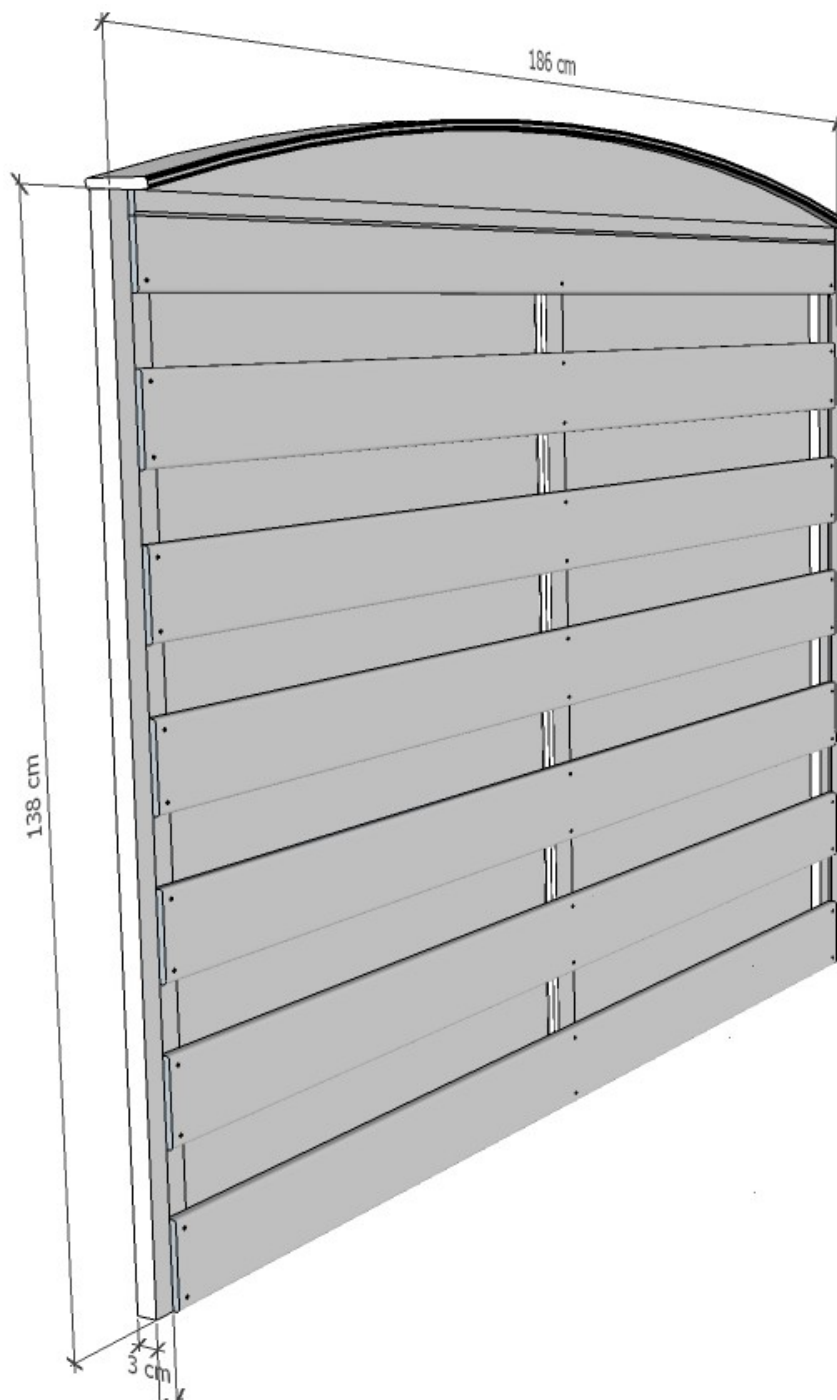

Houten schutsel 186 x 138 cm MET BOOG

Artikelnummer : 025044

Gewicht: 21,93 kg

Epicea hout planken 12.5 x 1.5 cm

MAES

BETONFABRIEK

Nieuwedijk 72
2480 Dessel
info@maesbeton.be
T: 014377170
F: 014377190

13 En12839