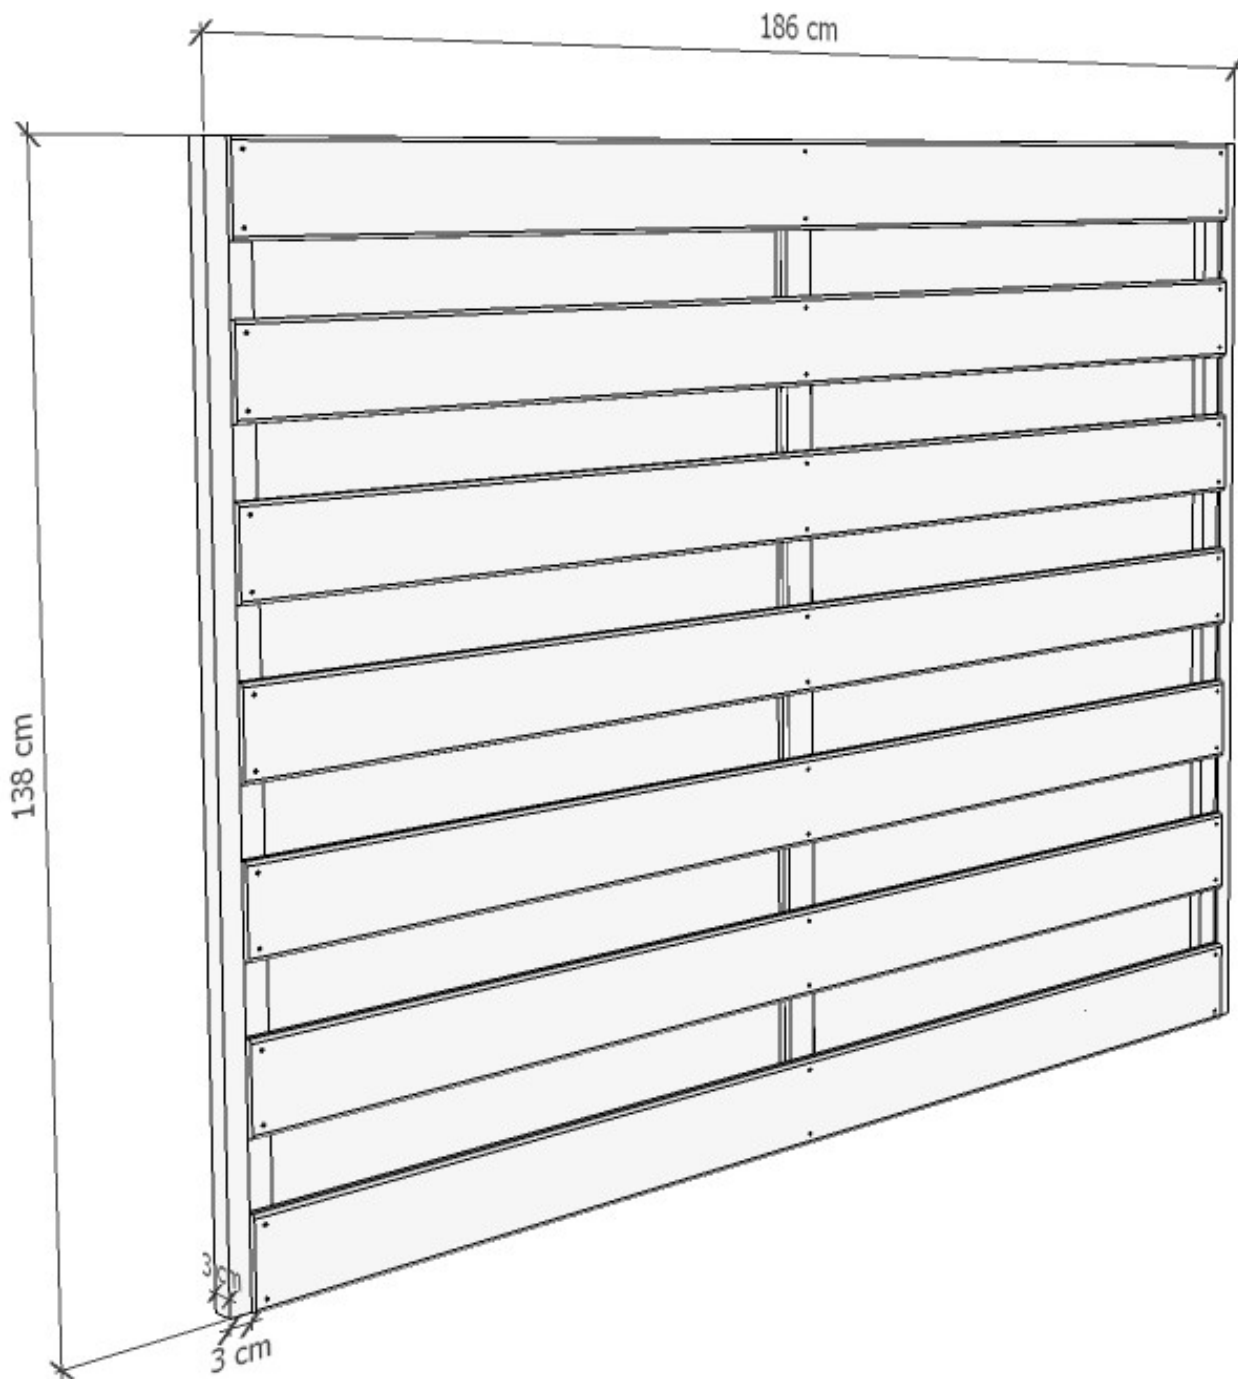

## Houten schutsel 186 x 138cm

Artikelnummer : 025018

Gewicht: 19,90 kg

Epicea hout planken 12.5 x 1.5 cm

**MAES**

**BETONFABRIEK**

Nieuwedijk 72  
2480 Dessel  
info@maesbeton.be  
T: 014377170  
F: 014377190