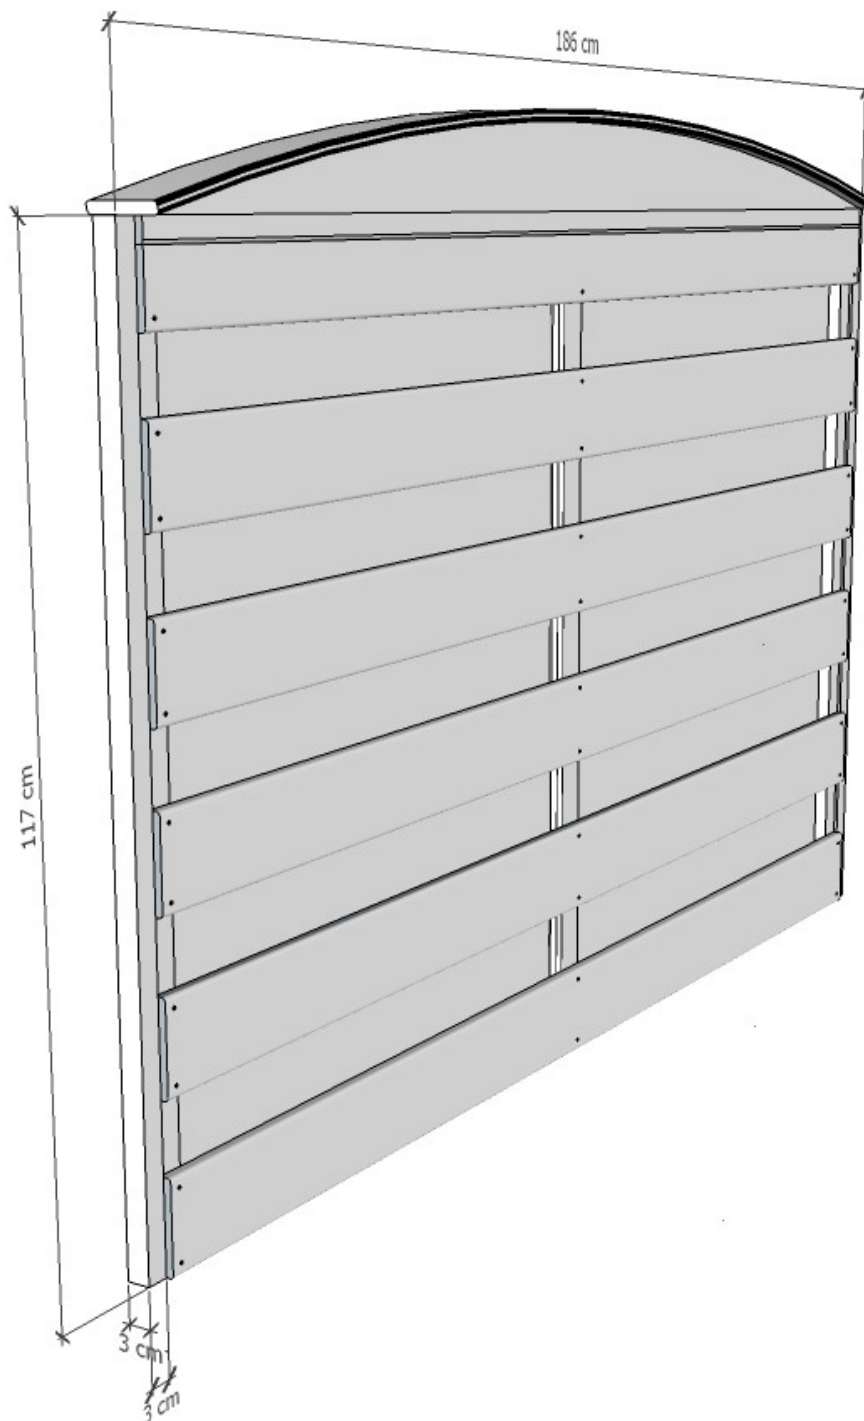

Houten schutsel 186 x 117 cm MET BOOG

Artikelnummer : 025043

Gewicht: 18.90 kg

Epicea hout planken 12.5 x 1.5 cm

MAES

BETONFABRIEK

Nieuwedijk 72
2480 Dessel
info@maesbeton.be
T: 014377170
F: 014377190

13 En12839