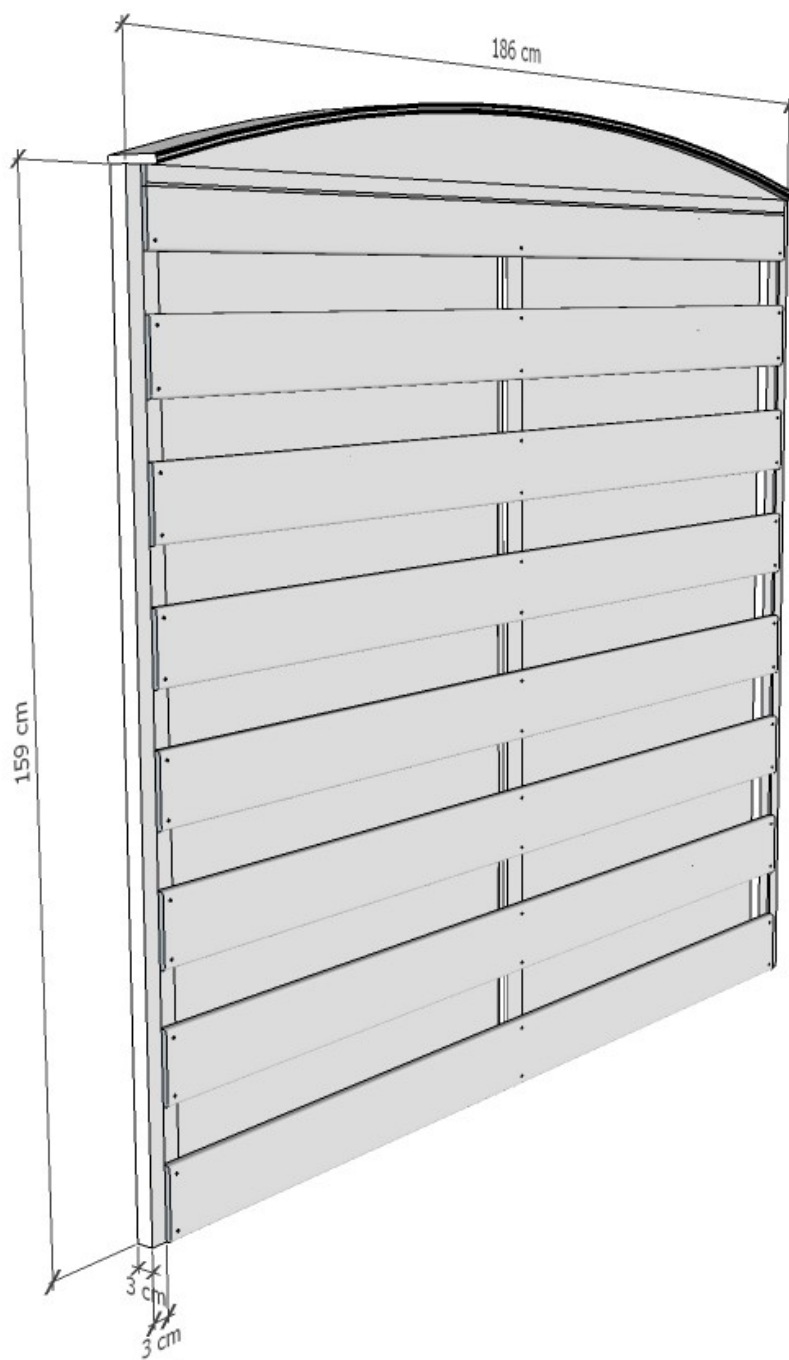

Houten schutsel 186 x 159cm MET BOOG

Artikelnummer : 025045

Gewicht: 24,95 kg

Epicea hout planken 12.5 x 1.5 cm

MAES

BETONFABRIEK

Nieuwedijk 72
2480 Dessel
info@maesbeton.be
T: 014377170
F: 014377190

13 En12839