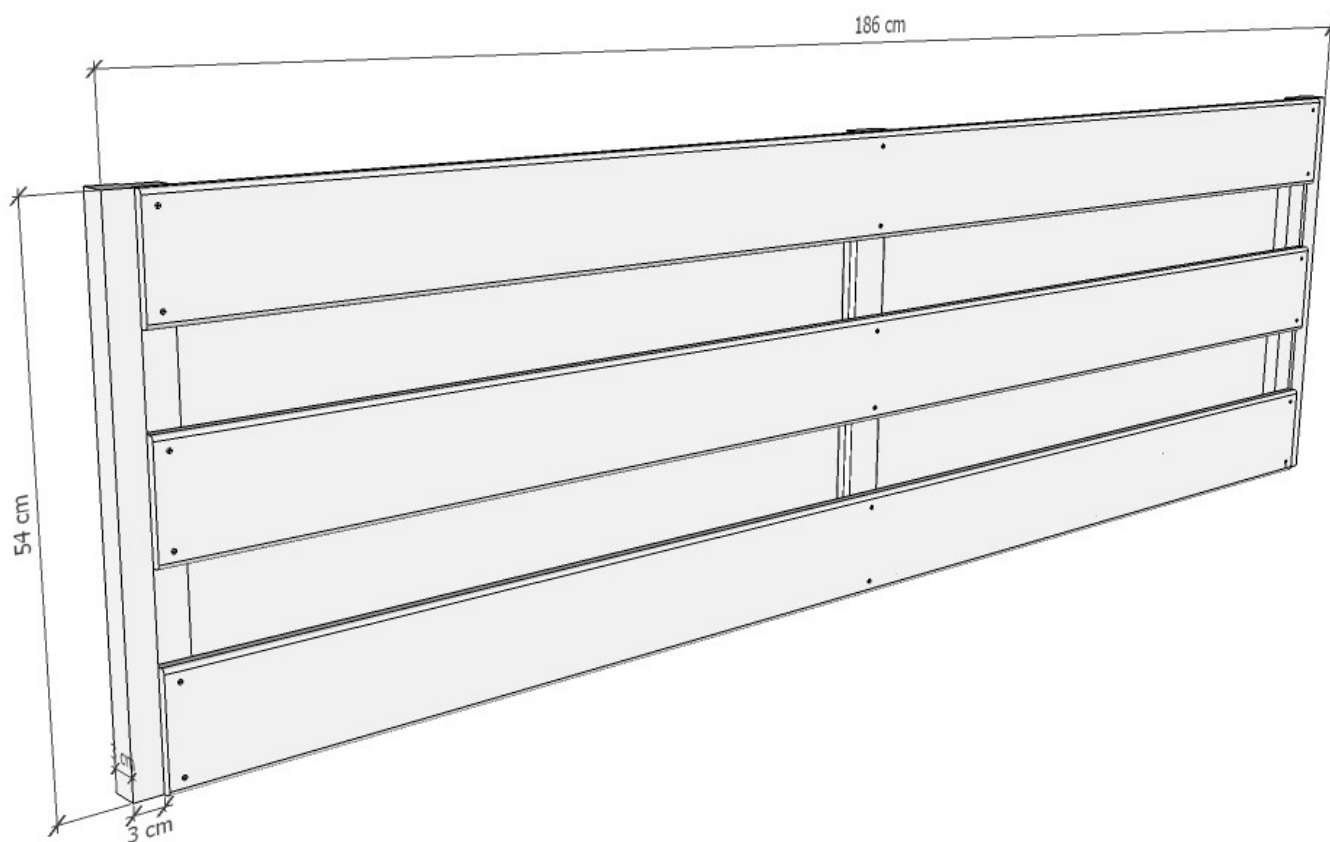

Houten schutsel 186 x 54 cm

Artikelnummer : 025014

Gewicht: 7,8 kg

Epicea hout planken 12.5 x 1.5 cm

MAES

BETONFABRIEK

Nieuwedijk 72
2480 Dessel
info@maesbeton.be
T: 014377170
F: 014377190

13 En12839