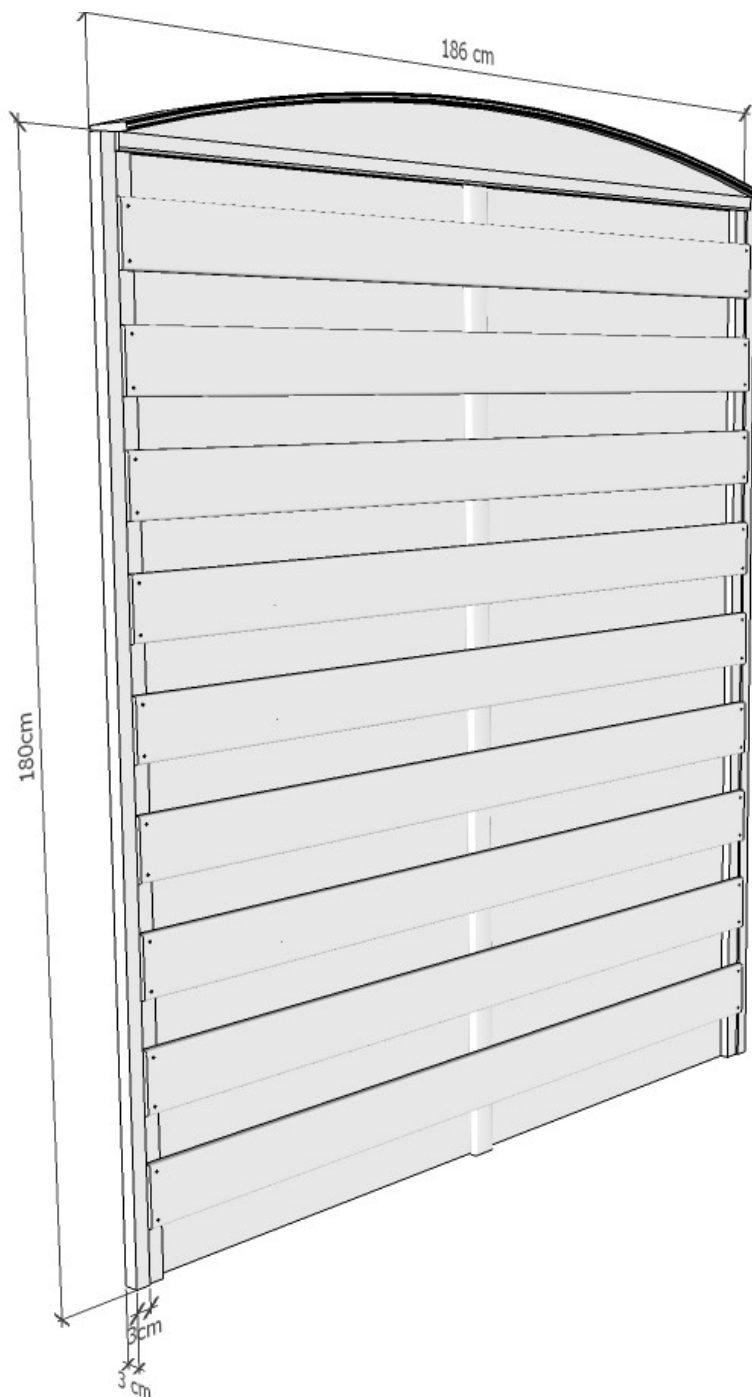

# Houten schutsel 186 x 201cm MET BOOG

Artikelnummer : 025046

Gewicht: 31.03 kg

Epicea hout planken 12.5 x 1.5 cm

**MAES**

**BETONFABRIEK**

Nieuwedijk 72  
2480 Dessel  
info@maesbeton.be  
T: 014377170  
F: 014377190