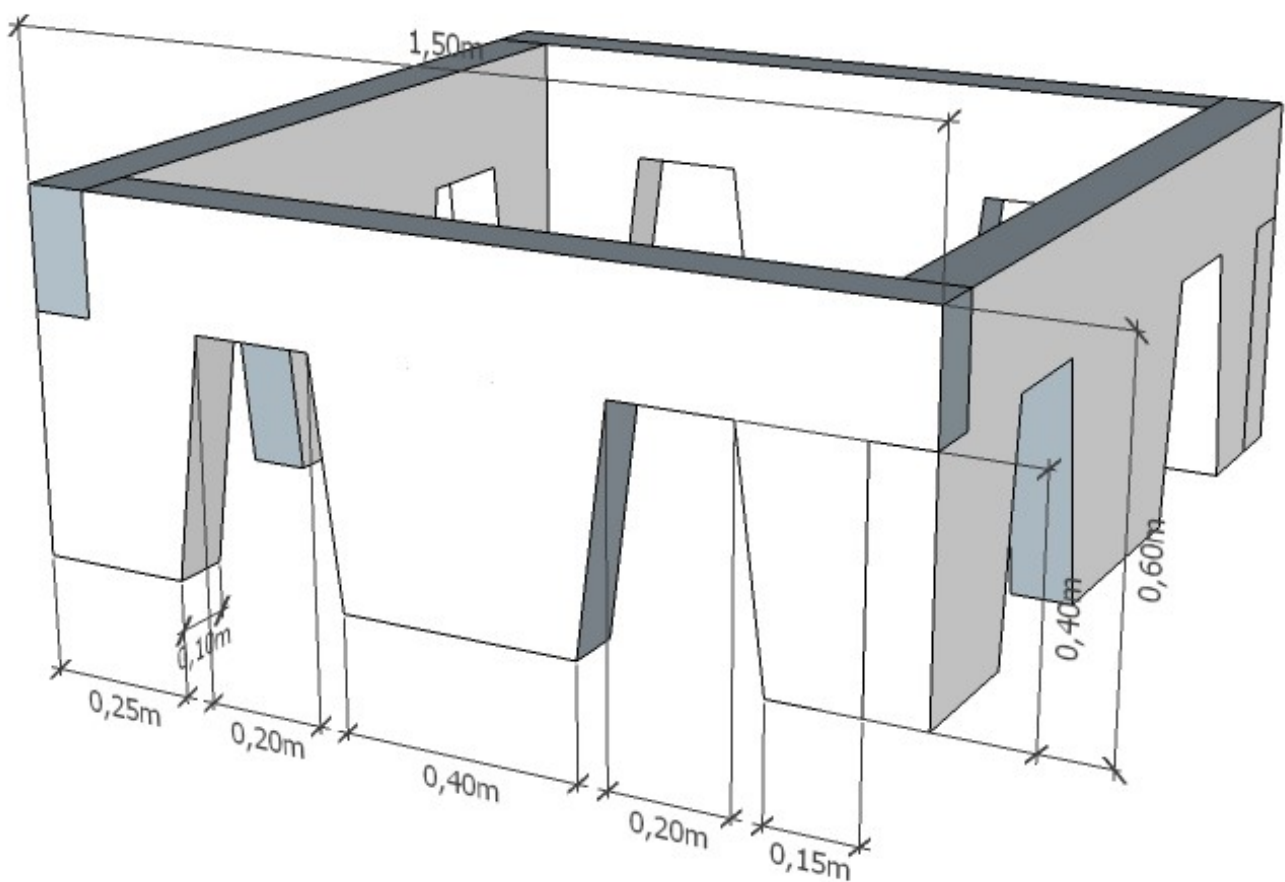

Betonnen boomwortelaccomodatie 150/60/10 cm

Artikelnummer : 112007

Gewicht : 680 kg

Betonkwaliteit: C35/45

MAES

BETONFABRIEK

Nieuwedijk 72
2480 Dessel
info@maesbeton.be
T: 014377170
F: 014377190

13 En12839