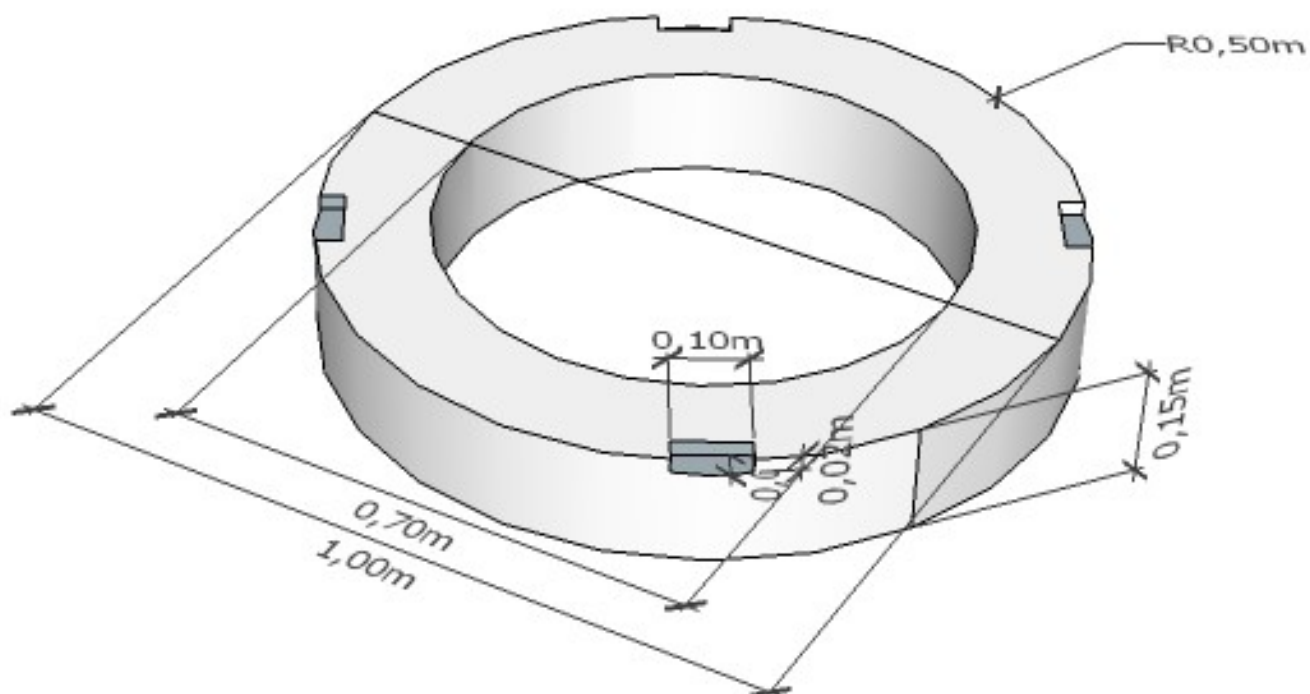

## Pasring 15 cm

Artikelnummer : 905010

Gewicht : 145 kg

Betonkwaliteit: C35/45

**MAES**

**BETONFABRIEK**

Nieuwedijk 72  
2480 Dessel  
info@maesbeton.be  
T: 014377170  
F: 014377190

13 En12839